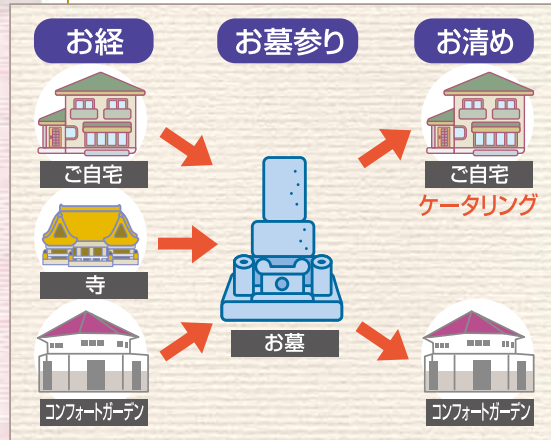

太田藪塚 社会貢献型葬祭施設 メモリアルホール

コンフォートガーデン

Comfort Garden

大切な人の供養のお手伝い

安心を
ご提供
いたします

法事

のことなら

お任せ下さい。

ご法事は、もう一度感謝を伝える志です。

コンフォートガーデンでは、ゆったりとしたおもてなしを致します。

ぜひ当社を見学いただき、大切な方々との心温まる時をお過ごし下さい。